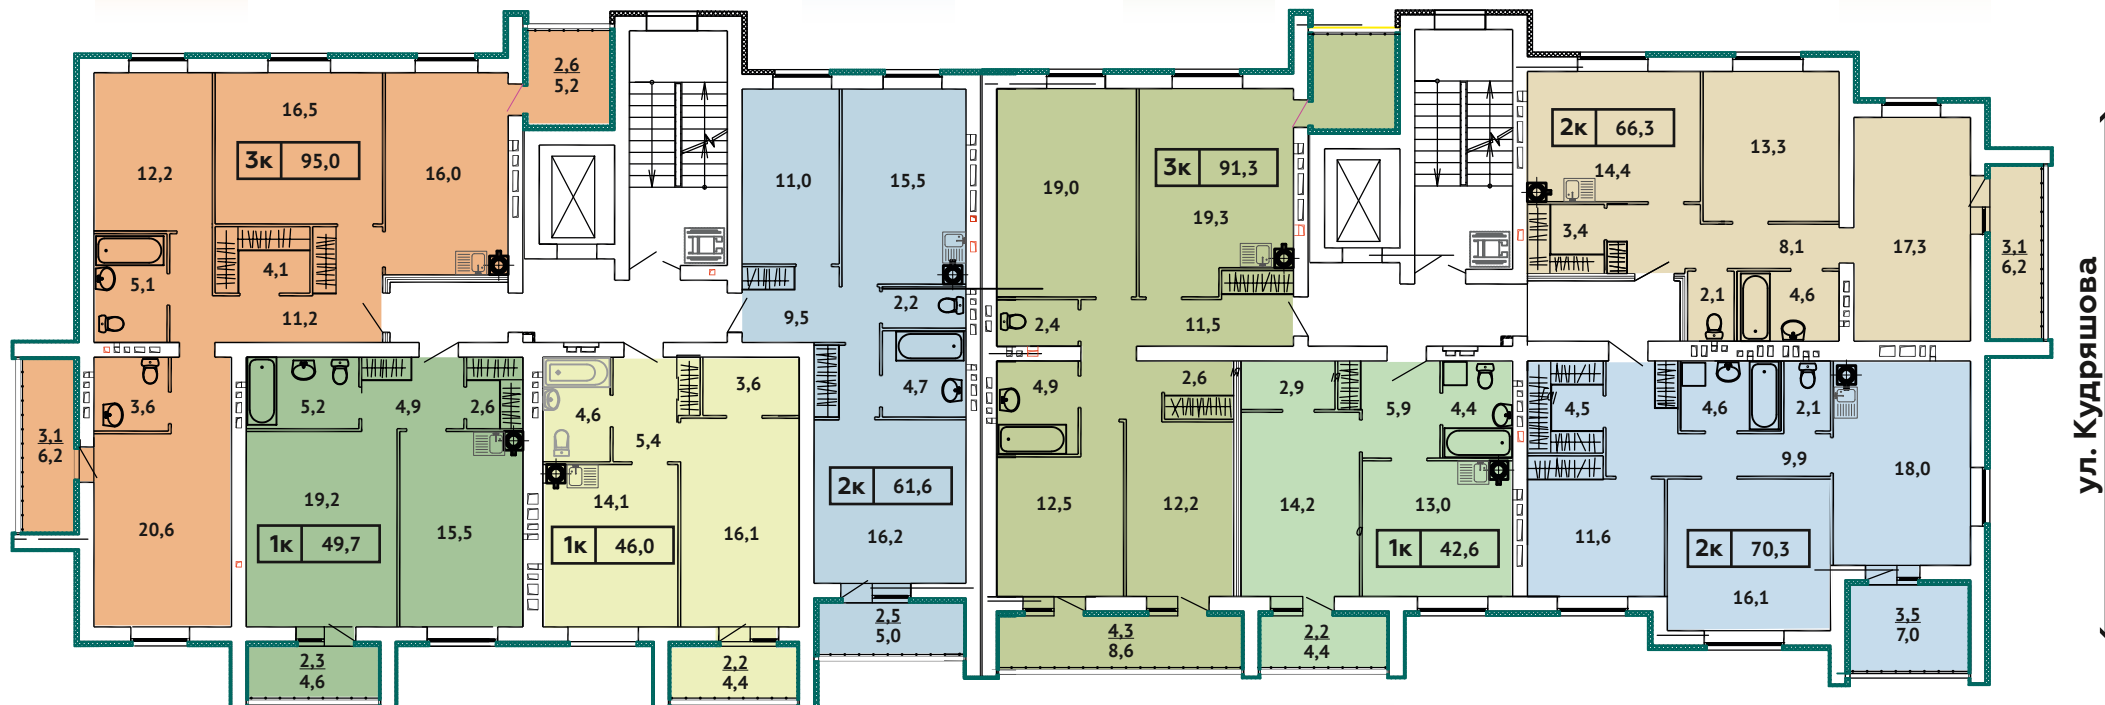

общая
площадь
61,6м²

3
комнатная
квартира

общая
площадь
91,3м²

2
комнатная
квартира

общая
площадь
66,3м²

2-й подъезд

1-й подъезд

ул. Кудряшова

1
комнатная
квартира

общая
площадь
49,7м²

1
комнатная
квартира

общая
площадь
46,0м²

1
комнатная
квартира

общая
площадь
42,6м²

2
комнатная
квартира

общая
площадь
70,3м²