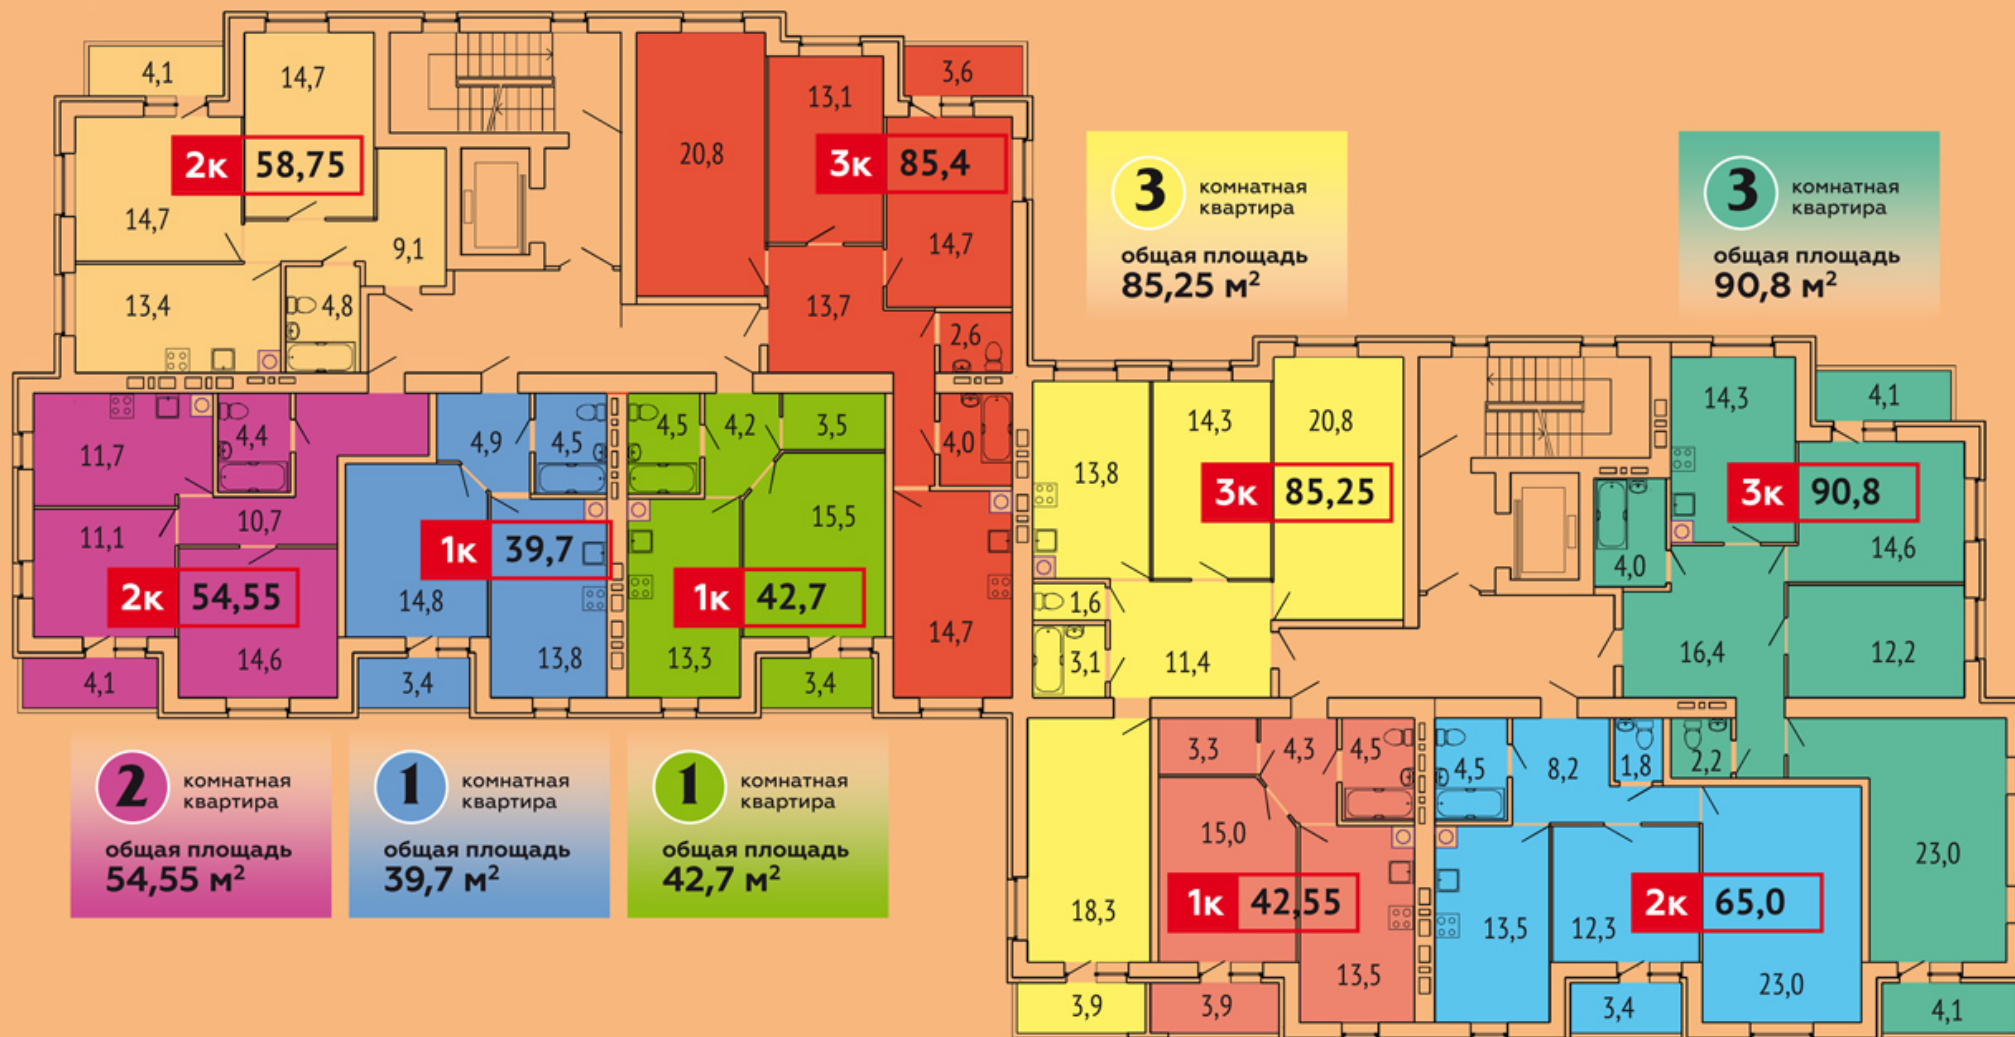

2 комнатная квартира

общая площадь
58,75 м²

3 комнатная квартира

общая площадь
85,4 м²

СХЕМА ПЛАНА ТИПОВОГО (2-7-9) ЭТАЖА

2 комнатная квартира

общая площадь
54,55 м²

1 комнатная квартира

общая площадь
39,7 м²

1 комнатная квартира

общая площадь
42,7 м²

1 комнатная квартира

общая площадь
42,55 м²

2 комнатная квартира

общая площадь
65,0 м²